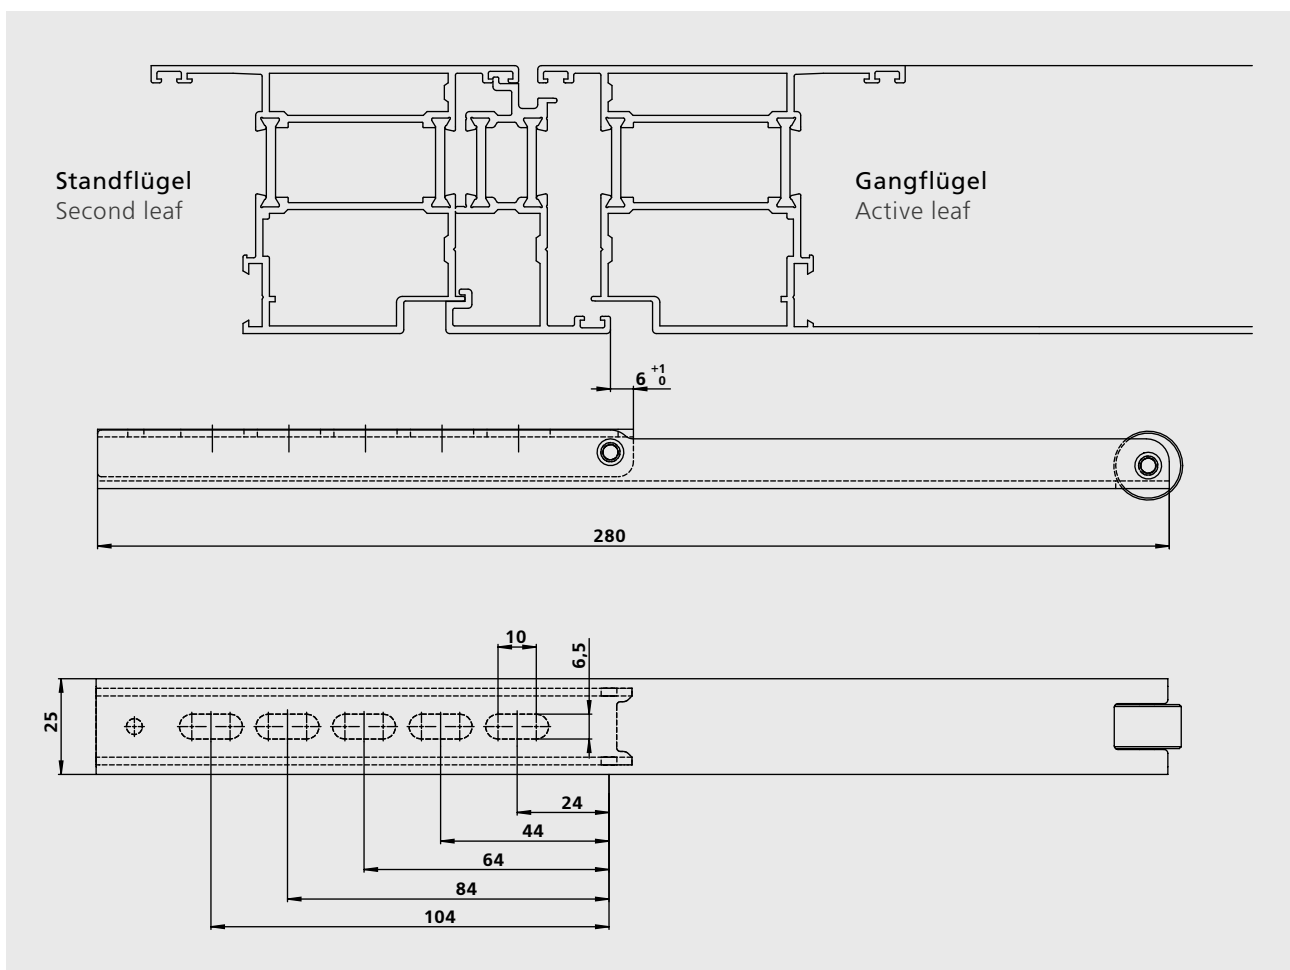

Montage der FUHR Mitnehmerklappe VMPM280N (optionales Zubehör)

Installation of FUHR carry bar VMPM280N (optional accessory)

CARL FUHR GmbH & Co. KG
Carl-Fuhr-Straße 12
D-42579 Heiligenhaus
Tel.: +49 2056 592-0
www.fuhr.de · info@fuhr.de