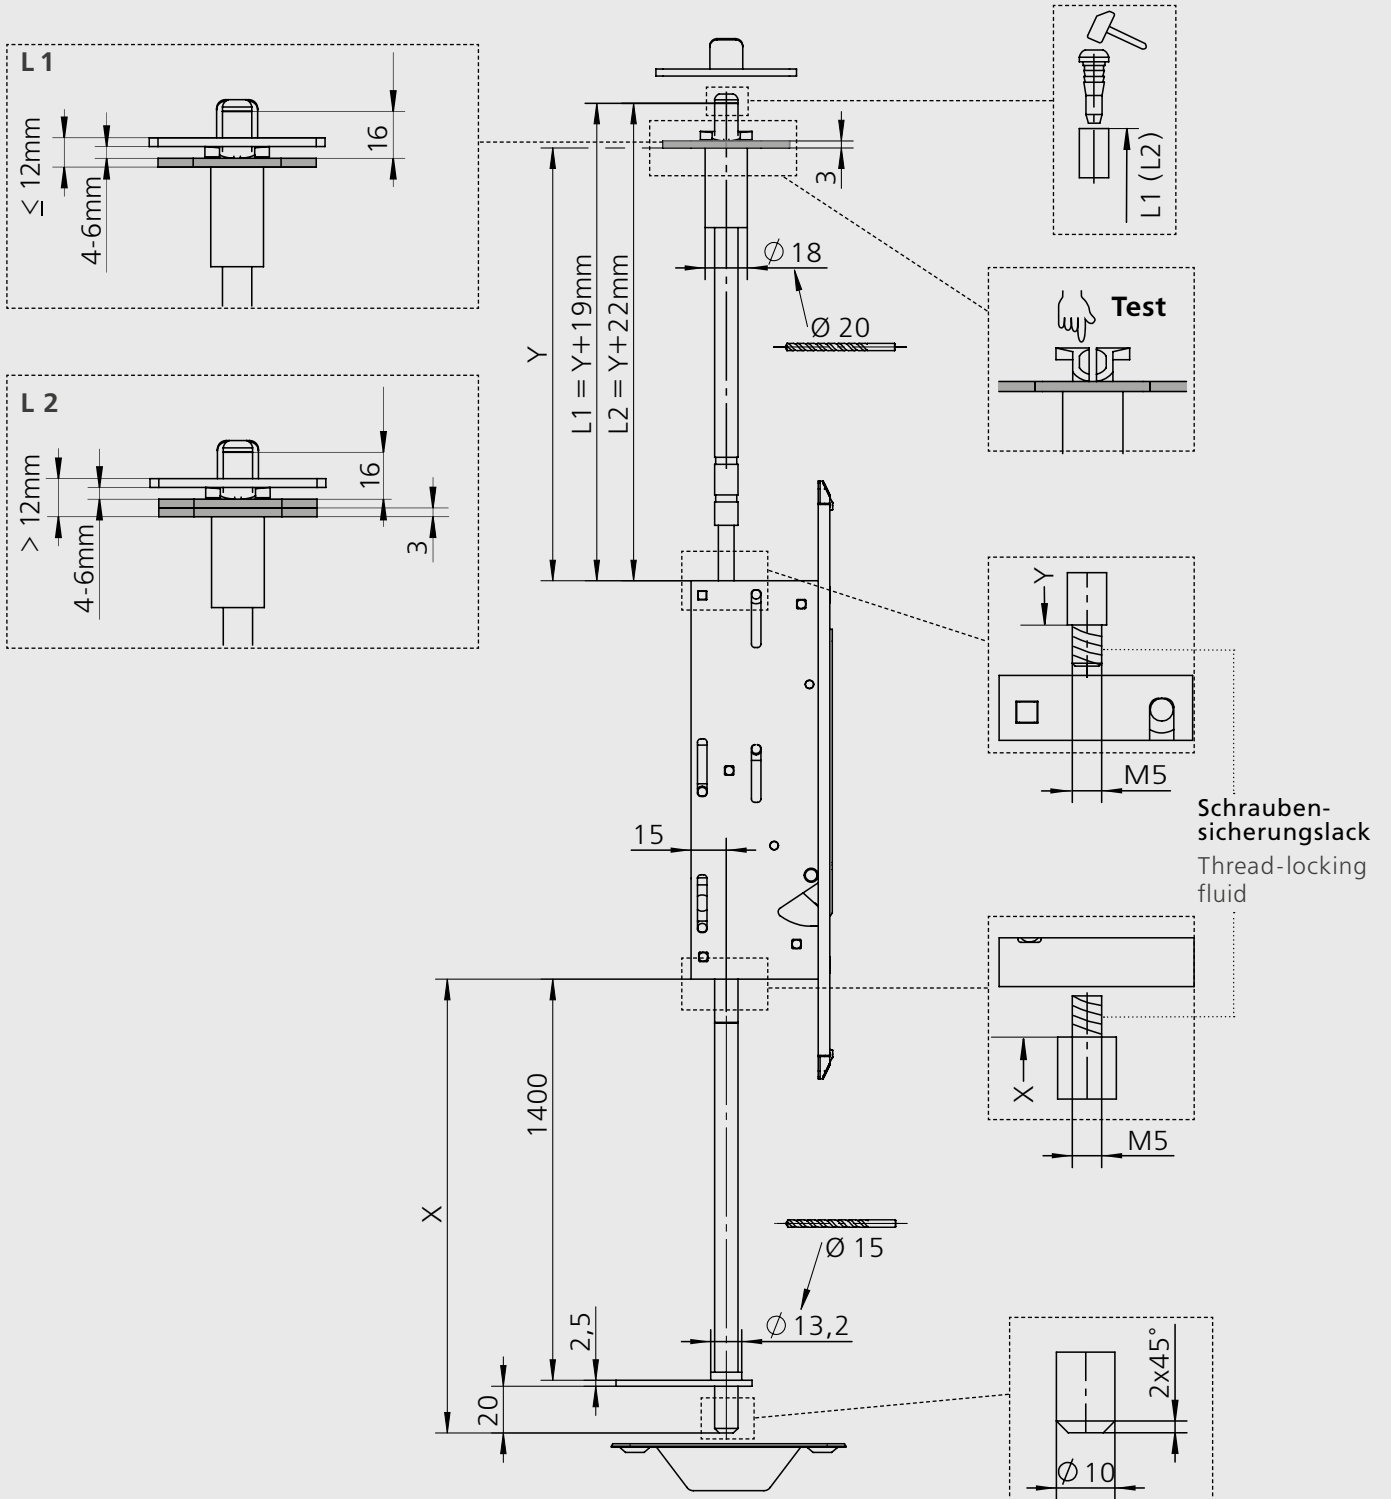

Montageanleitung | Installation instructions

# Standflügelverriegelung mit Falztreibriegel 346

## Locking system for the second leaf with rebate lock 346

# Montage der FUHR Mitnehmerklappe VMPM280N (optionales Zubehör)