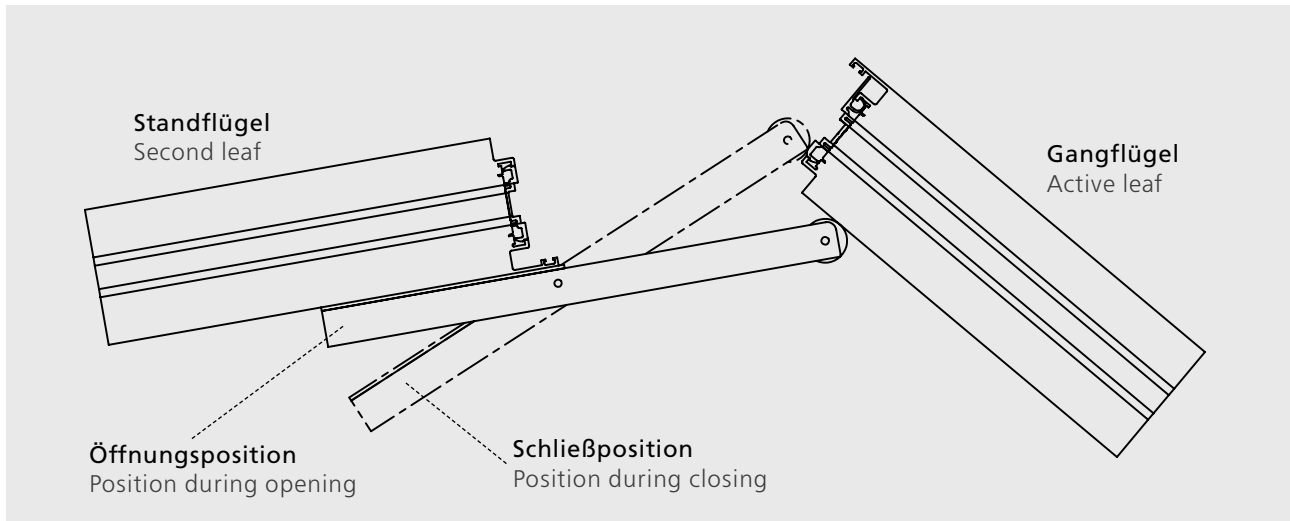

Montage der FUHR Mitnehmerklappe VMPM280N (optionales Zubehör)

Installation of FUHR carry bar VMPM280N (optional accessory)

CARL FUHR GmbH & Co. KG
Carl-Fuhr-Straße 12
D-42579 Heiligenhaus
Tel.: +49 2056 592-0
www.fuhr.de · info@fuhr.de